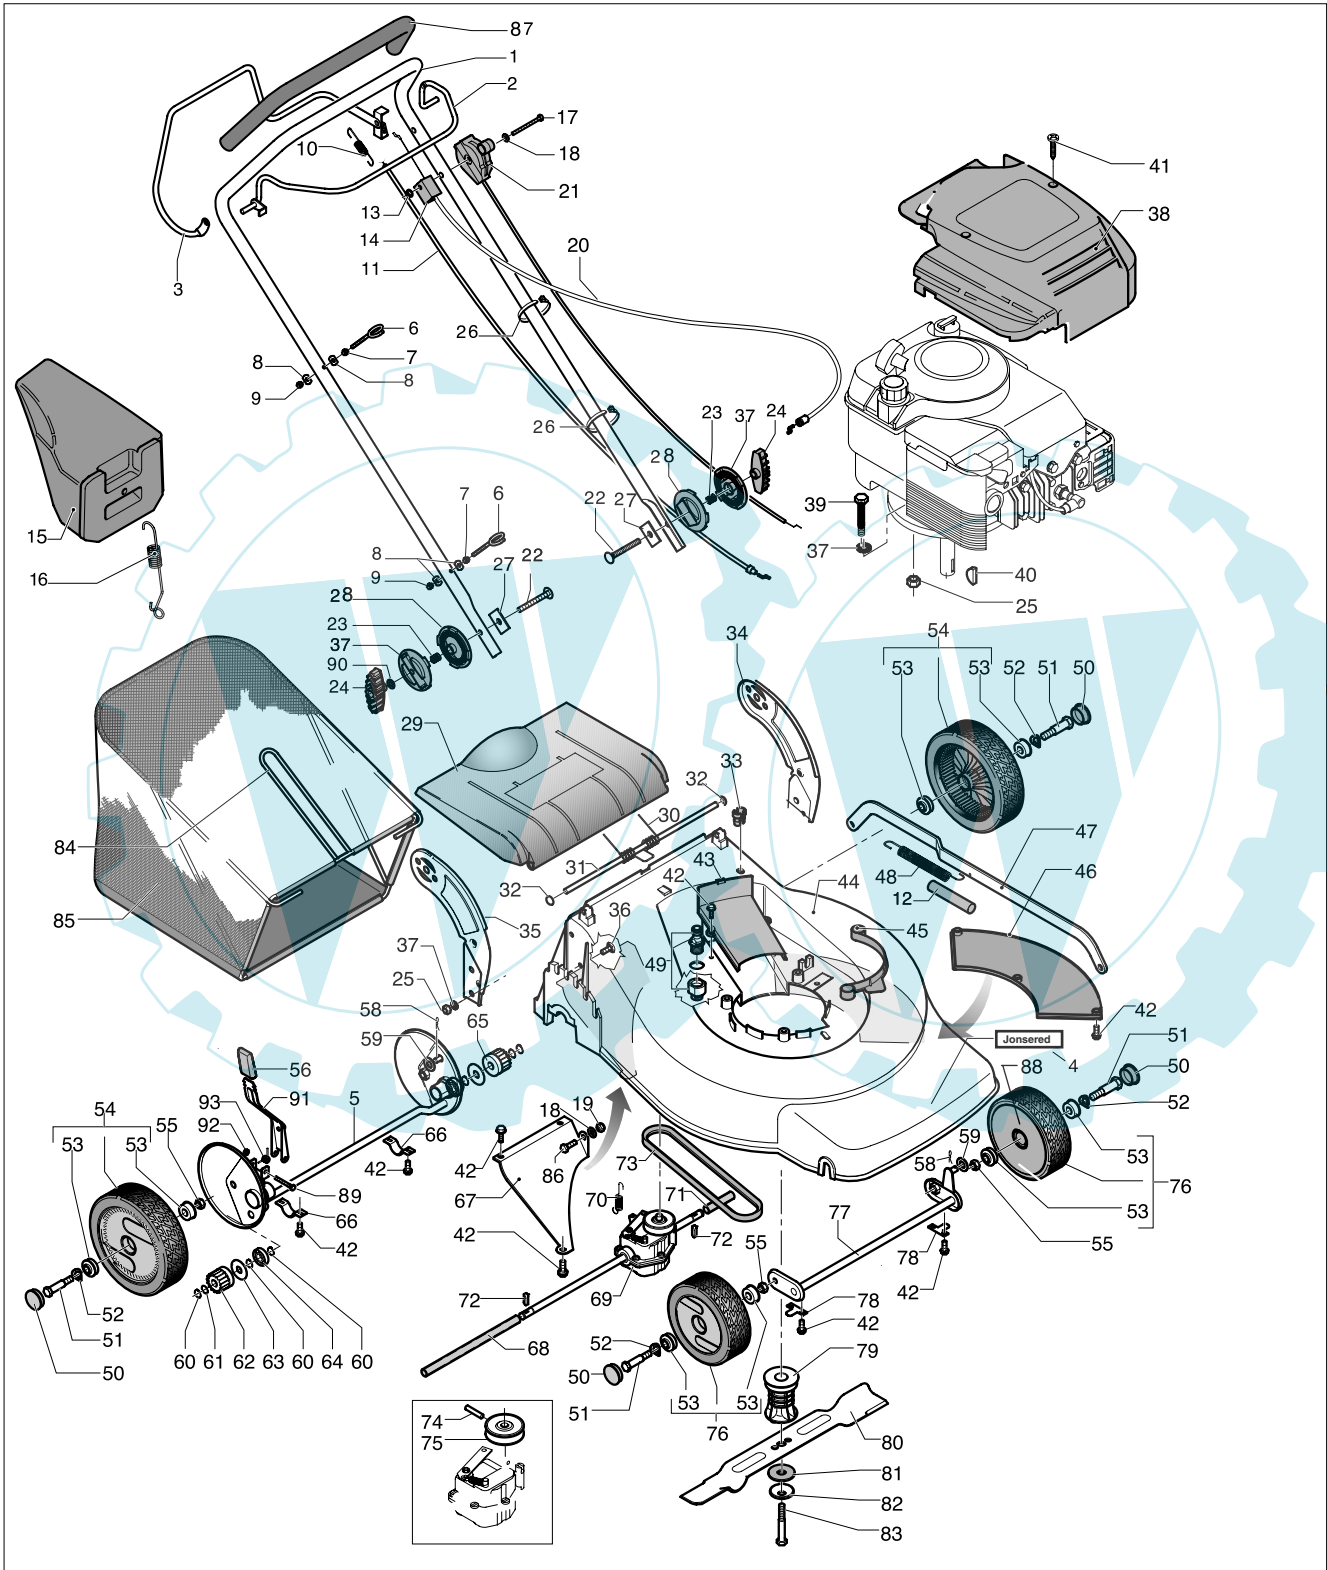

date	NOV/03	SHEET 1/2
------	--------	-----------

Model	LM 2154 CMD
-------	--------------------

Product number	9538765-02
----------------	-------------------

brand	JONSERED
-------	-----------------

date	NOV/03	SHEET 2/2
------	--------	-----------